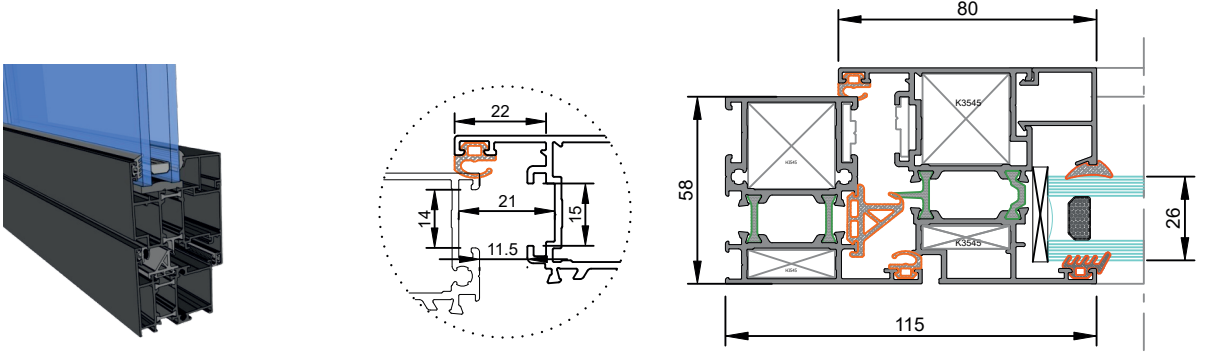

GXY- 58T TEKNİK ÖZELLİKLER (TECHNICAL PROPERTIES)

KASA DERİNLİĞİ / FRAME DEPTH	58 mm
KANAT DERİNLİĞİ / SASH DEPTH	67 mm
ET KALINLIĞI / PROFILE WALL THICKNESS	1,4 - 1,6 - 1,8 mm
MAX CAM KALINLIĞI / MAX GLASS THICKNESS	8-42 mm
ISI BARIYERİ / THERMAL BREAK	15 mm - Polyamid

PERFORMANS DEĞERLERİ (PERFORMANCE VALUES)

HAVA GEÇİRGENLİK / AIRPERMEABILITY	EN 12207: CLASS 4 (600 PA)
SU SIZDIRMAZLIK / WATERTIGHTNESS	EN 12208: 9A (600 PA)
RÜZGAR YÜKÜ / WIND RESISTANCE	TS EN 12210: C5 (2000 PA)
ISI YALITIM DEĞERİ / THERMA INSULATION VALVE (UF)	EN 100 77 - 2,3 - 3,52 ^{W/M²K}

KULLANIM ŞEKİLLERİ / APPLICATION ALTERNATIVES

	KAPI DOOR	PENCERE WINDOW
İÇE AÇILIR / INWARD OPENING	*	*
DIŞA AÇILIR / OUTWARD OPENING	*	*
İÇE-DIŞA AÇILIR HEMYÜZ KAPI / INWARD - OUTWARD OPENING DOOR	*	-
VASISTAS / BOTTOM HUNG	-	*
ÇİFT EKSENLİ AÇILIM / TILT & TURN OPENING	*	*
PVC AKSESUARLI KANAT / SASH FOR PVC ACCESSORIES	*	*
PARALEL SÜRME / PARALLEL SLIDING	*	*

NOT: TÜM SİSTEM EUROGROVE STANDARTLARINA UYGUN YERLİ VE İTHAL AKSESUARLARLA KULLANILABİLİR.